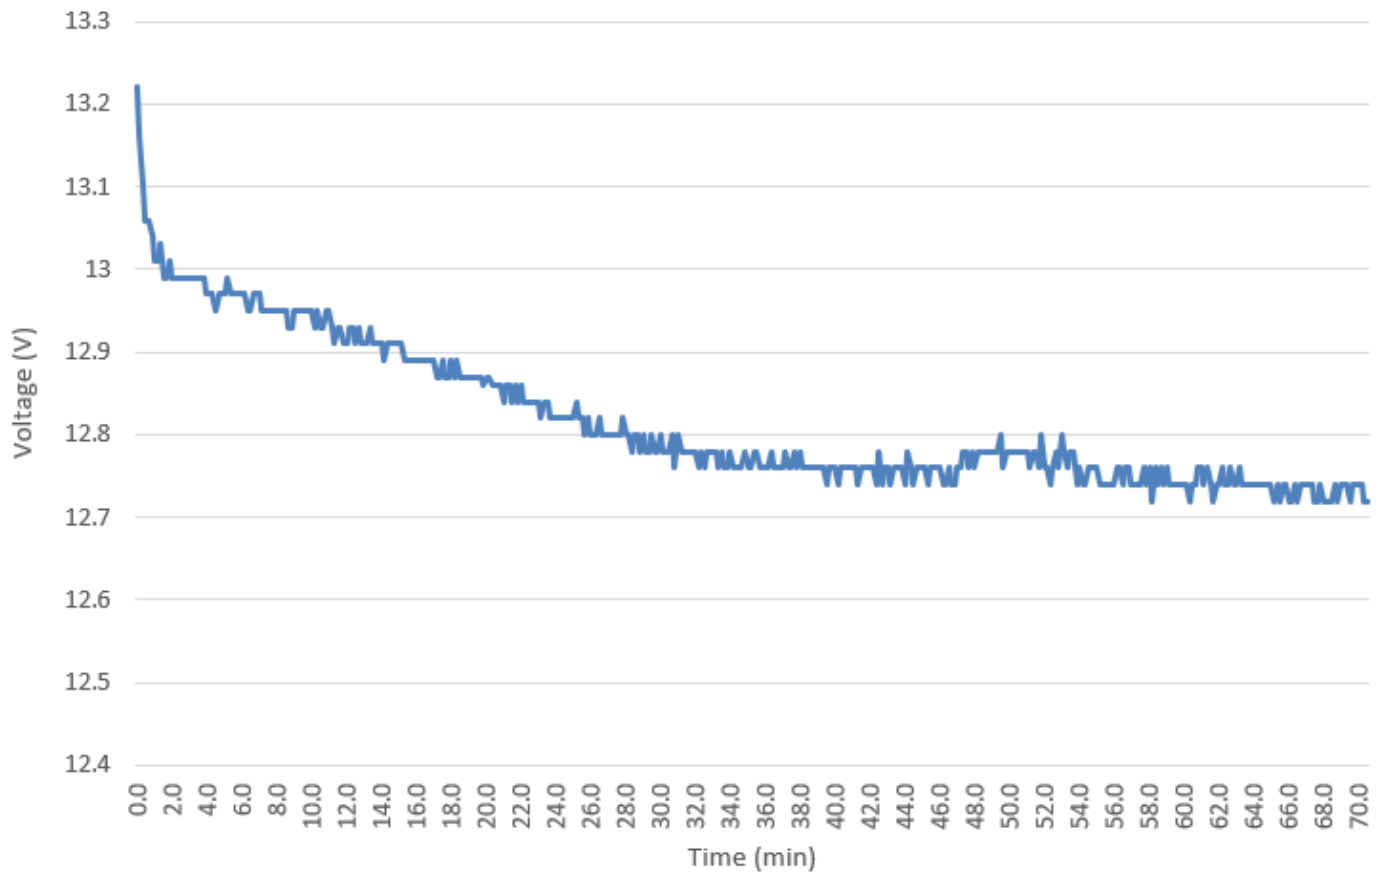

D8 2020-jan-01 17:27
Discharge 12Ah battery @ +/- C20 rate

C8 2020-jan-02 08:31
Charge 12Ah battery

D9 2020-jan-03 09:51

Discharge 12Ah battery @ +/- C20 rate

C9 2020-jan-03 10:48

Charge 12Ah battery

D10 2020-jan-03 14:40
Discharge 12Ah battery @ +/- C20 rate

C10 2020-jan-03 17:00
Charge 12Ah battery