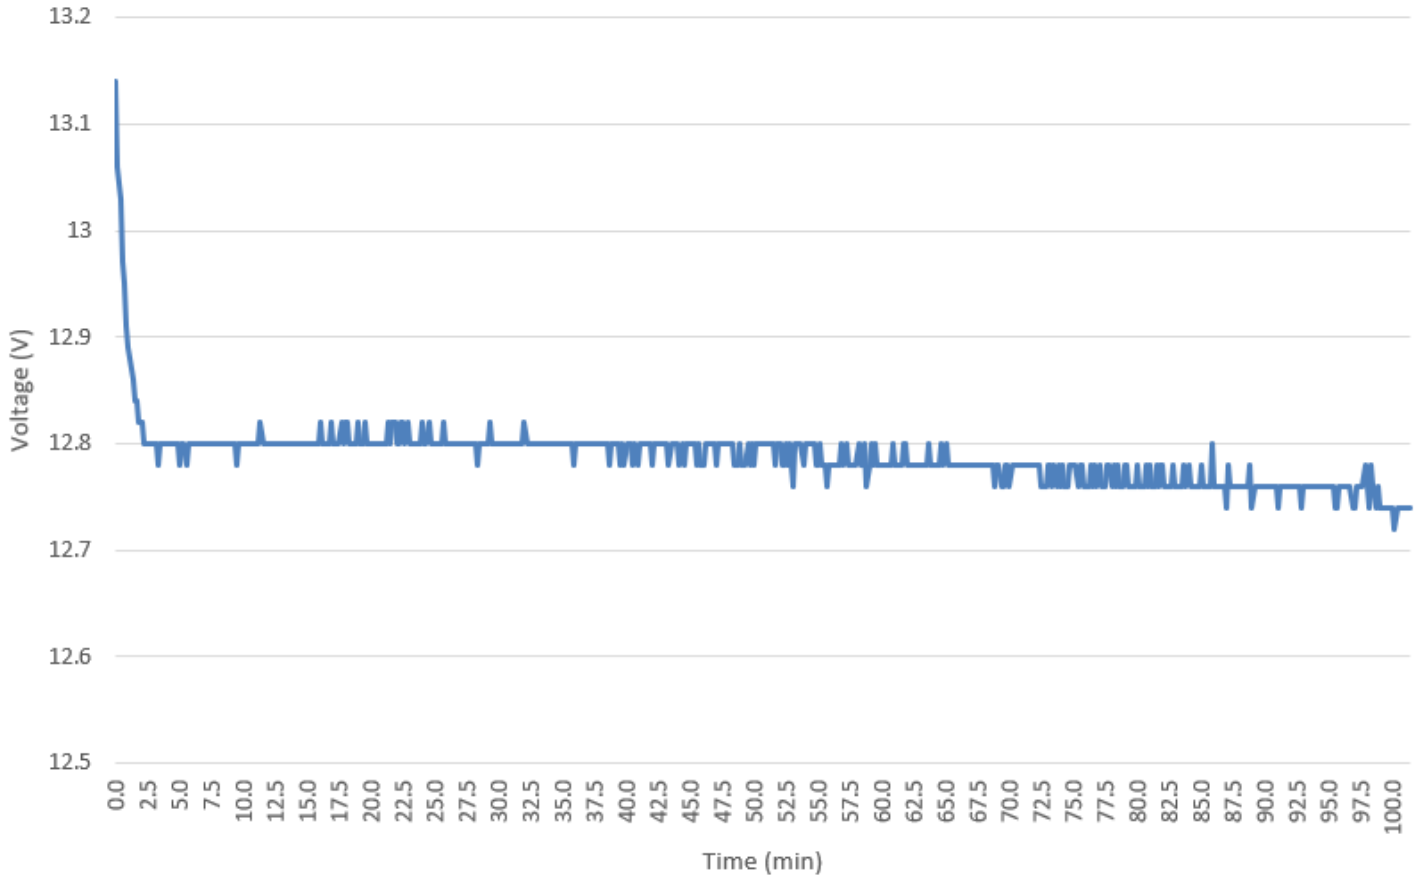

D8 2020-jan-01 17:27
Discharge 12Ah battery @ +/- C20 rate

C8 2020-jan-02 08:31
Charge 12Ah battery

D9 2020-jan-03 09:51

Discharge 12Ah battery @ +/- C20 rate

C9 2020-jan-03 10:48

Charge 12Ah battery

D10 2020-jan-03 14:40
Discharge 12Ah battery @ +/- C20 rate

C10 2020-jan-03 17:00
Charge 12Ah battery