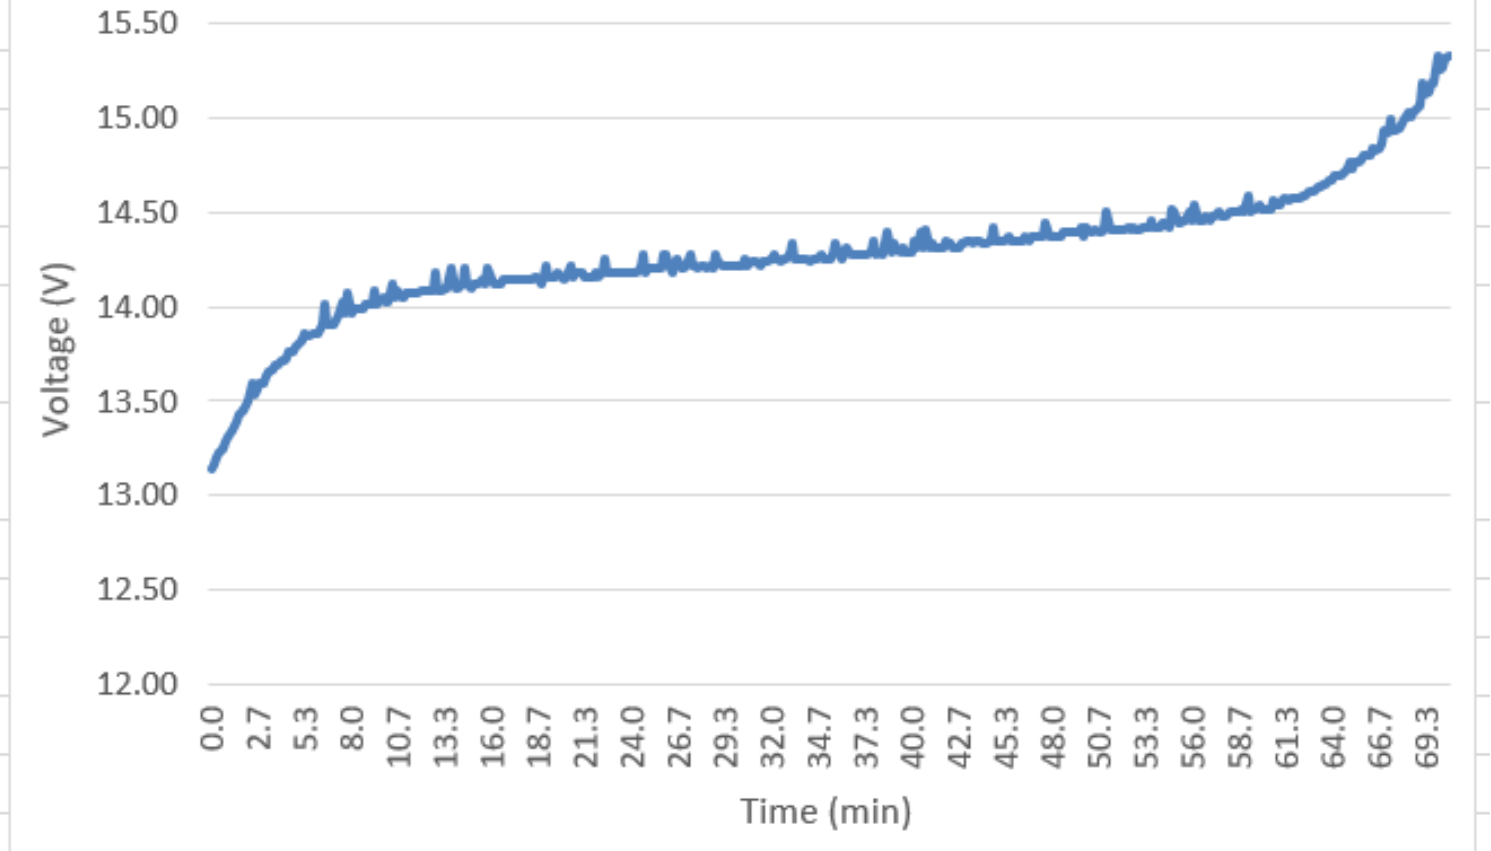

D8 2020-jan-01 17:27
Discharge 12Ah battery @ +/- C20 rate

C8 2020-jan-02 08:31
Charge 12Ah battery

D9 2020-jan-03 09:51

Discharge 12Ah battery @ +/- C20 rate

C9 2020-jan-03 10:48

Charge 12Ah battery

D10 2020-jan-03 14:40
Discharge 12Ah battery @ +/- C20 rate

C10 2020-jan-03 17:00
Charge 12Ah battery