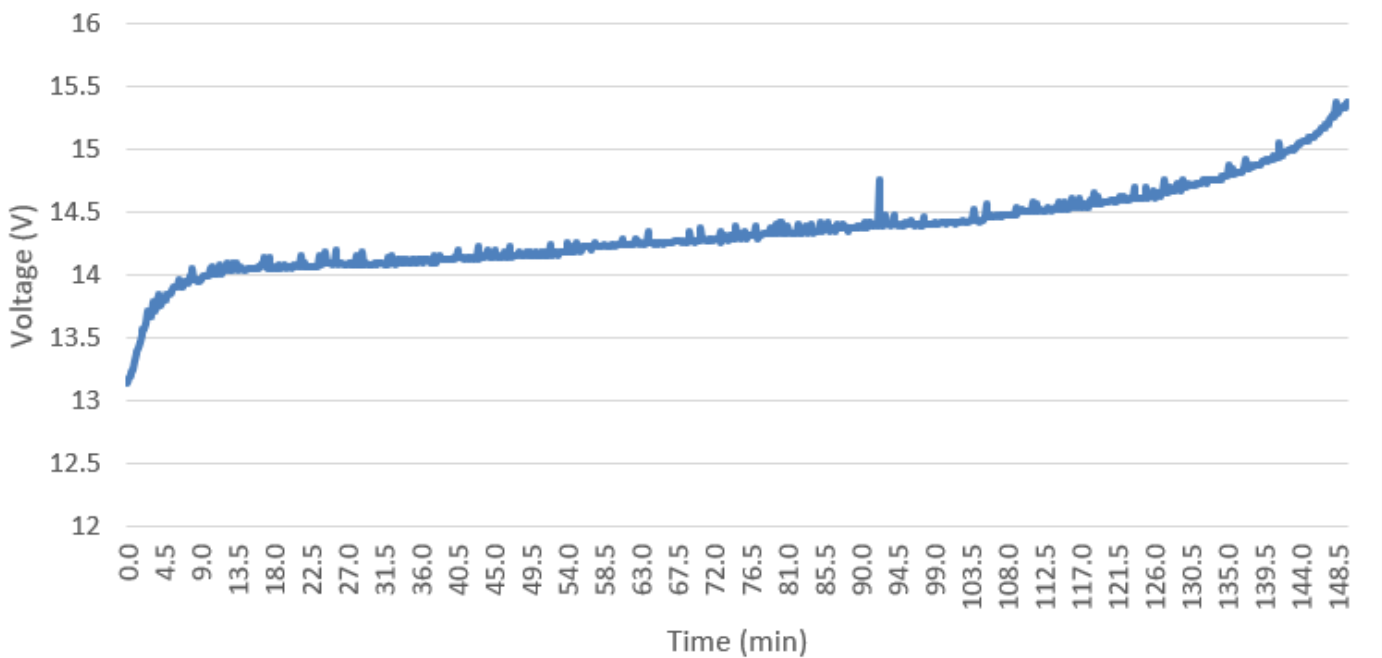

D8 2020-jan-01 17:27
Discharge 12Ah battery @ +/- C20 rate

C8 2020-jan-02 08:31
Charge 12Ah battery

D9 2020-jan-03 09:51

Discharge 12Ah battery @ +/- C20 rate

C9 2020-jan-03 10:48

Charge 12Ah battery

D10 2020-jan-03 14:40
Discharge 12Ah battery @ +/- C20 rate

C10 2020-jan-03 17:00
Charge 12Ah battery