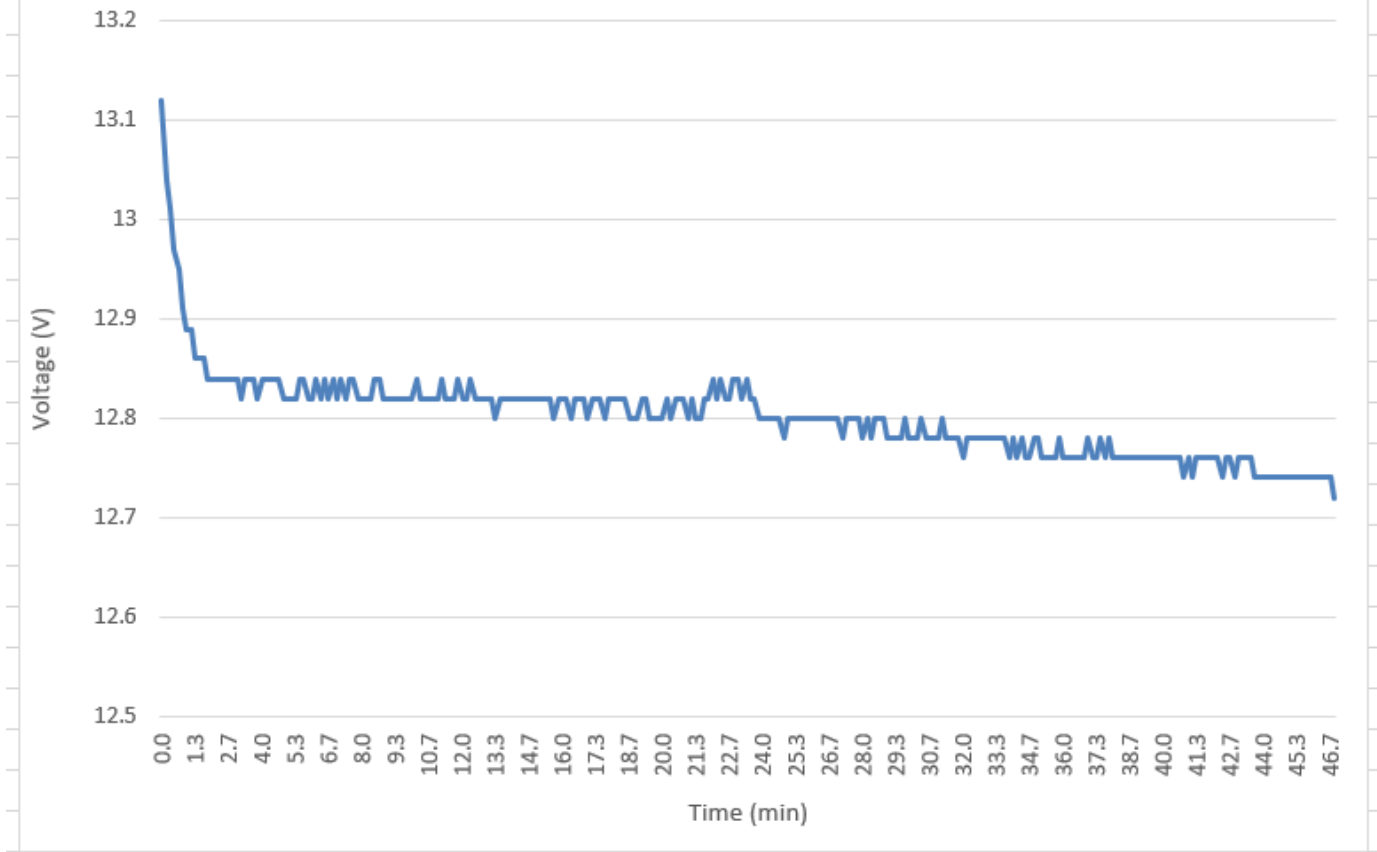

D8 2020-jan-01 17:27
Discharge 12Ah battery @ +/- C20 rate

C8 2020-jan-02 08:31
Charge 12Ah battery

D9 2020-jan-03 09:51

Discharge 12Ah battery @ +/- C20 rate

C9 2020-jan-03 10:48

Charge 12Ah battery

D10 2020-jan-03 14:40
Discharge 12Ah battery @ +/- C20 rate

C10 2020-jan-03 17:00
Charge 12Ah battery